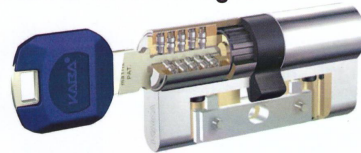

Metti in sicurezza la porta di casa tua !!!
Aggiorna la serratura ai nuovi dispositivi a cilindro europeo

Oggi a causa della crescente abilità dei ladri e degli strumenti da loro usati, buona parte delle serrature in circolazione soprattutto a "doppia mappa" * risultano di facile violabilità .
 Ecco perché le aziende costruttrici negli ultimi anni, ognuna con i propri prodotti, hanno studiato soluzioni adeguate a contrastare questi nuovi attacchi, in alcuni casi semplicemente aggiornando la serratura, e in altri sostituendola definitivamente con le più moderne a "cilindro europeo" *

KABA® 

Chiedi solo il meglio

Sistema Kaba maTrix

Il cilindro europeo di Altissima Sicurezza con chiave a duplicazione controllata da security card.

- Chiave dalla forma ergonomica piatta e reversibile
- Chiave prodotta con Alta Tecnologia e affidabilità Svizzera
- **Protezione Legale** - Duplicazione protetta da Tessera di Proprietà
- Duplicazione autorizzata solo ed esclusivamente dietro presentazione Tessera di Proprietà presso i Kaba Partners Autorizzati
- **Protezione Tecnologica** - Perni e Controperni disposti su 3 File radiali, rispetto all'asse chiave, a pos. 0° e 35°
- Numero di combinazioni possibili: 369 Miliardi
- Numero di chiave unica al mondo: 149 Miliardi
- Chiavi grezze non disponibili sul mercato
- Garanzia di protezione contro la manipolazione illecita grazie a una particolare costruzione tecnica
- Fino a 16 Perni attivi in Acciaio Temprato per lato cilindro
- Fino a 32 Perni attivi in Acciaio Temprato antiusura **Tutela Contrattuale** - Brevetto Mondiale WO 01/177466 valido fino al 2033