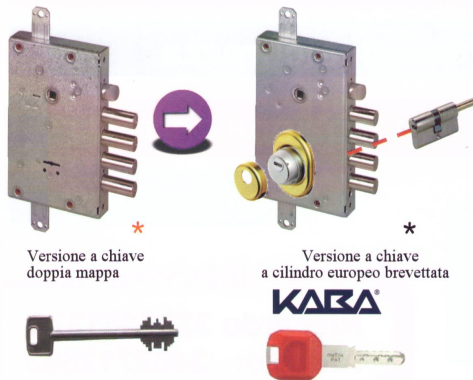

Metti in sicurezza la porta di casa tua !!!
Aggiorna la serratura ai nuovi dispositivi a cilindro europeo

Oggi a causa della crescente abilità dei ladri e degli strumenti da loro usati, buona parte delle serrature in circolazione soprattutto a "doppia mappa" * risultano di facile violabilità .
 Ecco perché le aziende costruttrici negli ultimi anni, ognuna con i propri prodotti, hanno studiato soluzioni adeguate a contrastare questi nuovi attacchi, in alcuni casi semplicemente aggiornando la serratura, e in altri sostituendola definitivamente con le più moderne a "cilindro europeo" *

KABA® 

Chiedi solo il meglio

Sistema Kaba maTrix

Il cilindro europeo di Altissima Sicurezza con chiave a duplicazione controllata da security card.

- Chiave dalla forma ergonomica piatta e reversibile
- Chiave prodotta con Alta Tecnologia e affidabilità Svizzera
- **Protezione Legale** - Duplicazione protetta da Tessera di Proprietà
- Duplicazione autorizzata solo ed esclusivamente dietro presentazione Tessera di Proprietà presso i Kaba Partners Autorizzati
- **Protezione Tecnologica** - Perni e Controperni disposti su 3 File radiali, rispetto all'asse chiave, a pos. 0° e 35°
- Numero di combinazioni possibili: 369 Miliardi
- Numero di chiave unica al mondo: 149 Miliardi
- Chiavi grezze non disponibili sul mercato
- Garanzia di protezione contro la manipolazione illecita grazie a una particolare costruzione tecnica
- Fino a 16 Perni attivi in Acciaio Temprato per lato cilindro
- Fino a 32 Perni attivi in Acciaio Temprato antiusura **Tutela Contrattuale** - Brevetto Mondiale WO 01/177466 valido fino al 2033